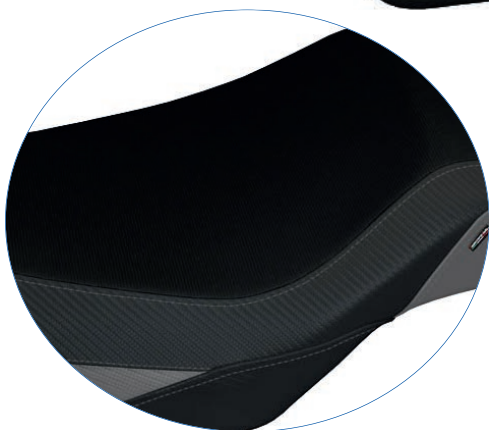

FROM 2019 TO 2021

ST
Standard

CS
Comfort
System

COLOR GREY WITH LOGO

ST
Standard

BF85GAD-4GR-1

CS
Comfort
System

● **BF85GAT-4GR-1**

Standard "no seams" version example
esempio versione Standard "no cuciture"**

● *Cover Version / Versione di copertina*